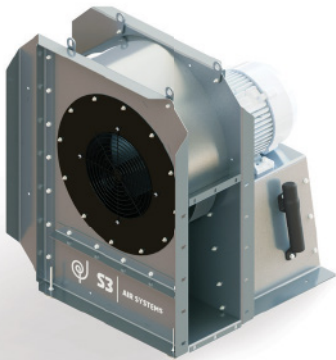

**The ultimate in
pneumatic performance**

Turbo Aeration Fan

Airflow (CFM) @ 3450 RPM

Static Pressure (Inches)	3 HP	5 HP	7.5 HP
3	3850	5100	
4	3600	4800	6400
5	3250	4450	6100
6	2800	4100	5700
7	2350	3700	5200
8	1200	3200	4700
9		2100	4200
10			3300