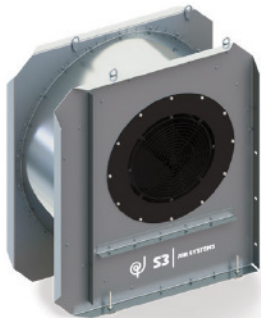

Full Centrifugal Aeration Fan

Airflow (CFM) @ 3450 RPM

Static Pressure (Inches)	3 HP	5 HP	7.5 HP	10 HP
4	3060	4100	5325	6400
6	2690	3520	4820	5800
8	2170	3060	4280	5000
10	1300	2470	3510	4200
12		1760	2300	3600

Low Speed Centrifugal Aeration Fan

Airflow (CFM) @ 1750 RPM

Static Pressure (Inches)	10 HP	15 HP	20 HP	25 HP	30 HP
1	13500	17000	20750	23500	25100
2	12800	16200	20000	22500	24300
3	11850	15250	19000	21350	23300
4	10700	14400	18100	20250	22250
5	9400	13400	17000	19100	21000
6	8200	12100	15500	18000	19750
7	7200	10500	14000	17000	18600

Booster Aeration Fan

Airflow (CFM) @ 3450 RPM

Static Pressure (Inches)	3 HP	5 HP	7.5 HP
4	3200	5050	6700
6	2500	4550	6100
8	1850	4325	5850
10	1150	4050	4700
12		3400	4200
14		3025	3650
16		2650	3150
18			2400
20			1575