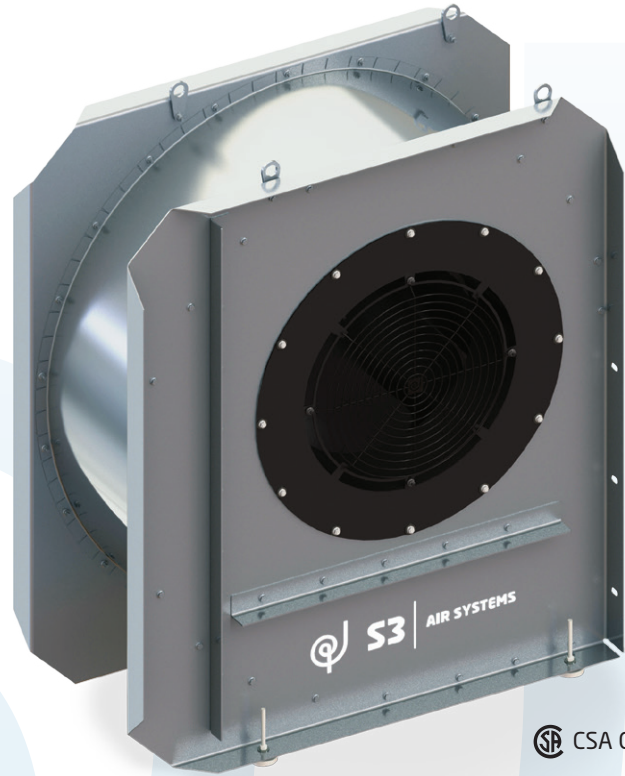

## Low Speed Centrifugal Aeration Fans

 CSA Certified

 BIN-SENSE  
READY

Airflow (CFM) @ 1750 RPM

Static Pressure (Inches)	10 HP	15 HP	20 HP	25 HP	30 HP
1	13500	17000	20750	23500	25100
2	12800	16200	20000	22500	24300
3	11850	15250	19000	21350	23300
4	10700	14400	18100	20250	22250
5	9400	13400	17000	19100	21000
6	8200	12100	15500	18000	19750
7	7200	10500	14000	17000	18600